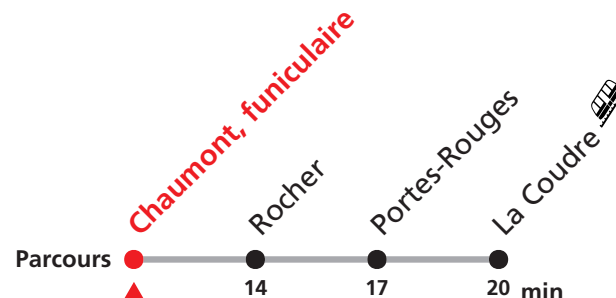

EV Neuchâtel Chaumont - La Coudre (Remplacement funiculaire par bus)

Valable du 16.03.2026 au 02.04.2026

Heure	Lundi-Vendredi	Samedi	Dimanche
6	50		
7	20 50		
8	20 50	10	10
9	20 50	10	10
10	50	10	10
11	20 50	10	10
12	20 50	10	10
13	20 50	10	10
14	20a 50	10	10
15	20 50	10	10
16	20 50	10	10
17	20 50	10	10
18	50	10	10
19	20 50	10	10
20			
21	20 50	00 50	00 50